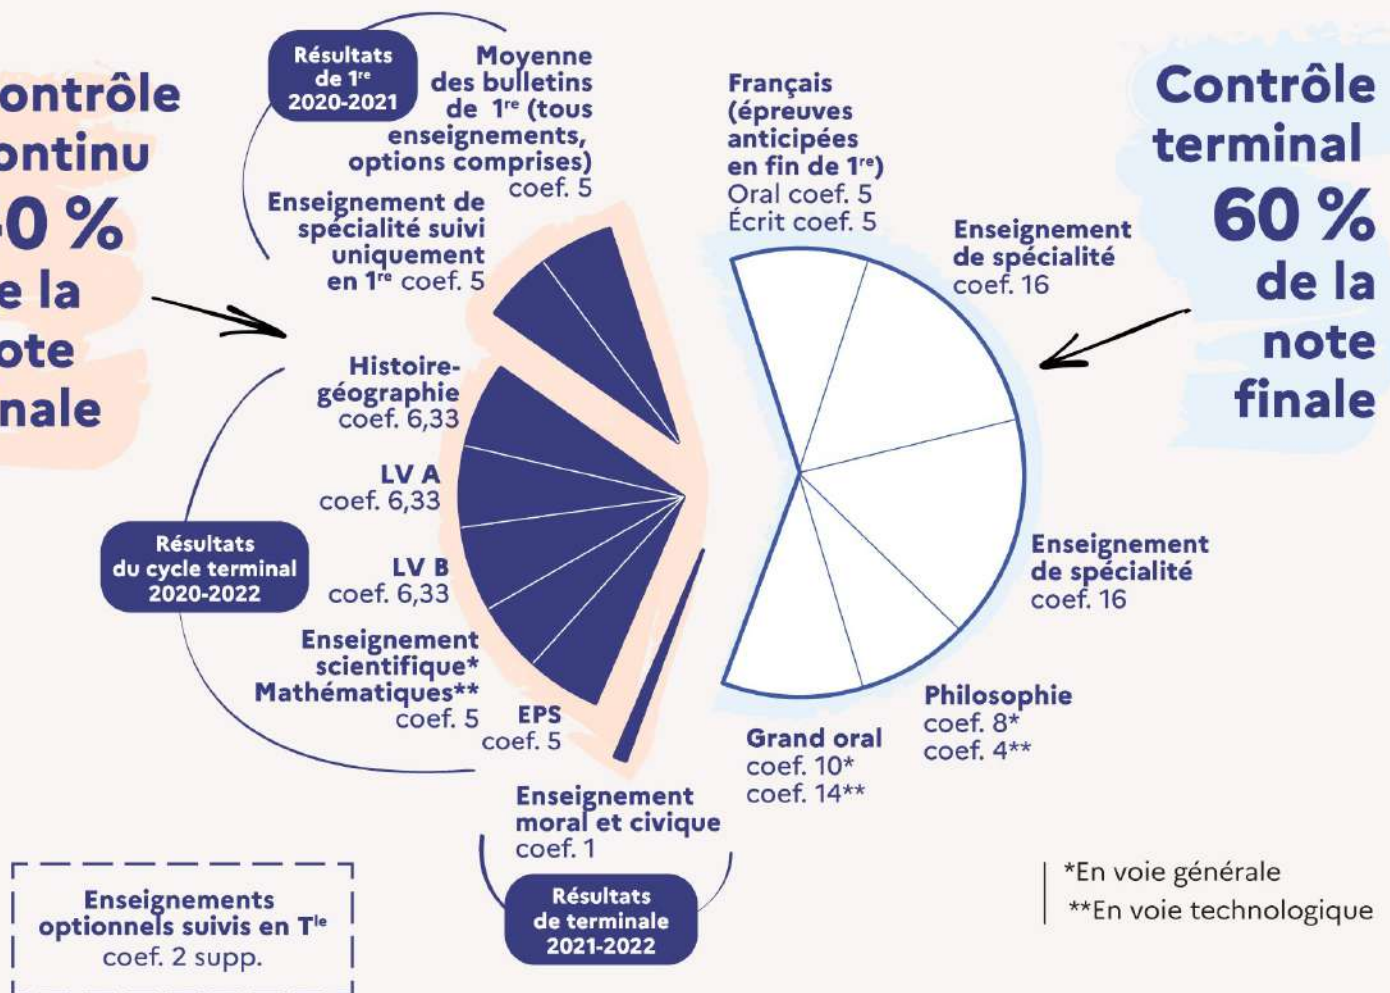

# BACCALAURÉAT GÉNÉRAL ET TECHNOLOGIQUE

## Répartition de la note finale pour les élèves en terminale en 2021-2022

**Contrôle continu**  
**40 %**  
de la note finale

**Contrôle terminal**  
**60 %**  
de la note finale

MENJS - Octobre 2021