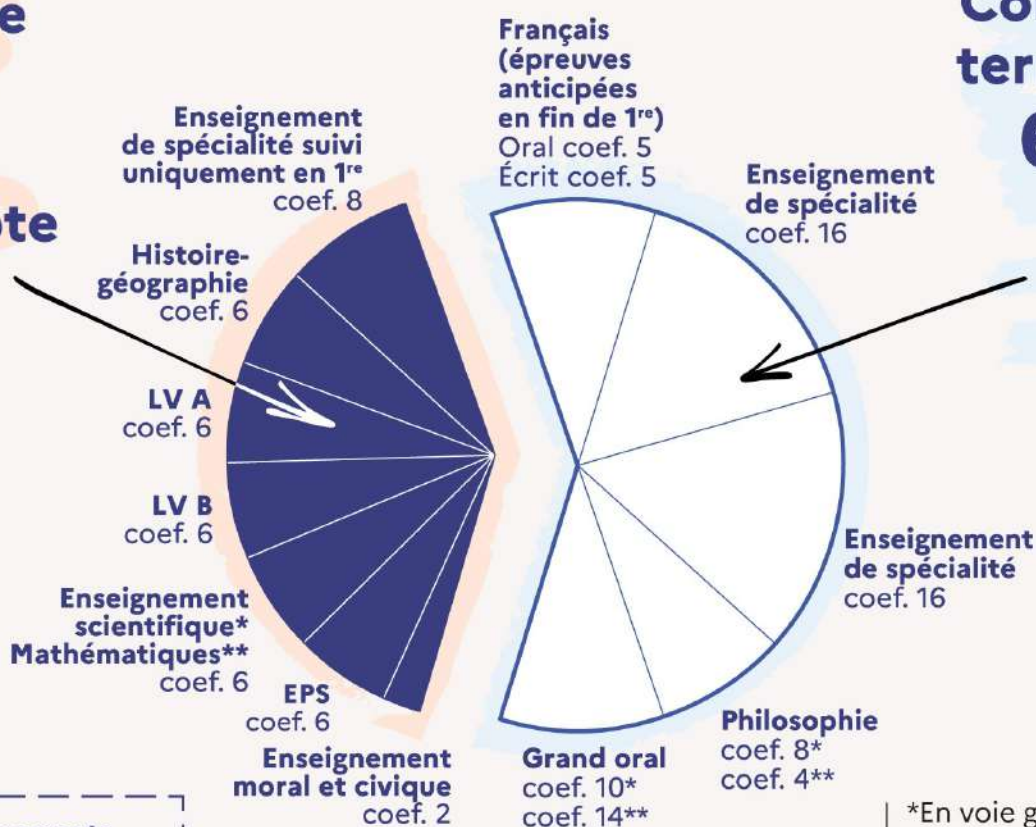

## Répartition de la note finale pour les élèves en terminale en 2021-2022

**Contrôle continu**  
**40 %**  
de la note finale

**Contrôle terminal**  
**60 %**  
de la note finale

MENJS - Octobre 2021

## Répartition de la note finale

**Contrôle continu**  
**40 %**  
**de la note finale**

**Contrôle terminal**  
**60 %**  
**de la note finale**

Enseignements optionnels  
coef. 2 à 4 sup.\*\*\*

\*En voie générale  
\*\*En voie technologique  
\*\*\* 2 si suivi uniquement une année, 4 si suivi en 1<sup>re</sup> et terminale